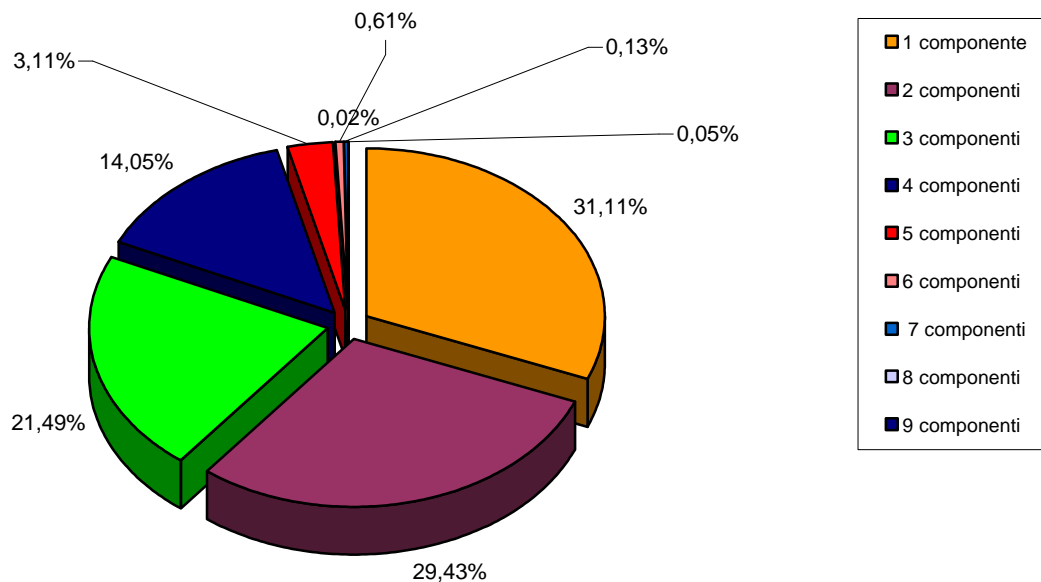

COMUNE DI CONCESIO

PROVINCIA DI BRESCIA

Settore Amministrativo – Servizio Informatico

www.comune.concesio.brescia.it

distribuzione famiglie per componente