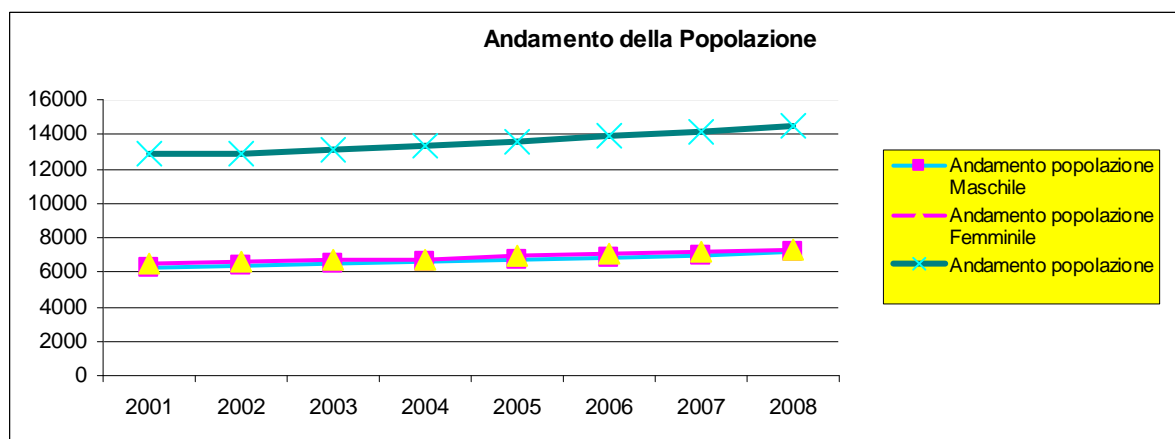

COMUNE DI CONCESIO

PROVINCIA DI BRESCIA

Settore Amministrativo – Servizio Informatico

www.comune.concesio.brescia.it

STATISTICHE DEMOGRAFICHE AL 31.12.2008

Residenti a Concesio			
Anno	Maschi	Femmine	Totale
2001	6.293	6.550	12.843
2002	6.334	6.559	12.933
2003	6.445	6.697	13.142
2004	6.554	6.750	13.304
2005	6.705	6.900	13.605
2006	6.825	7.040	13.865
2007	6.929	7.196	14.125
2008	7.140	7.361	14.501