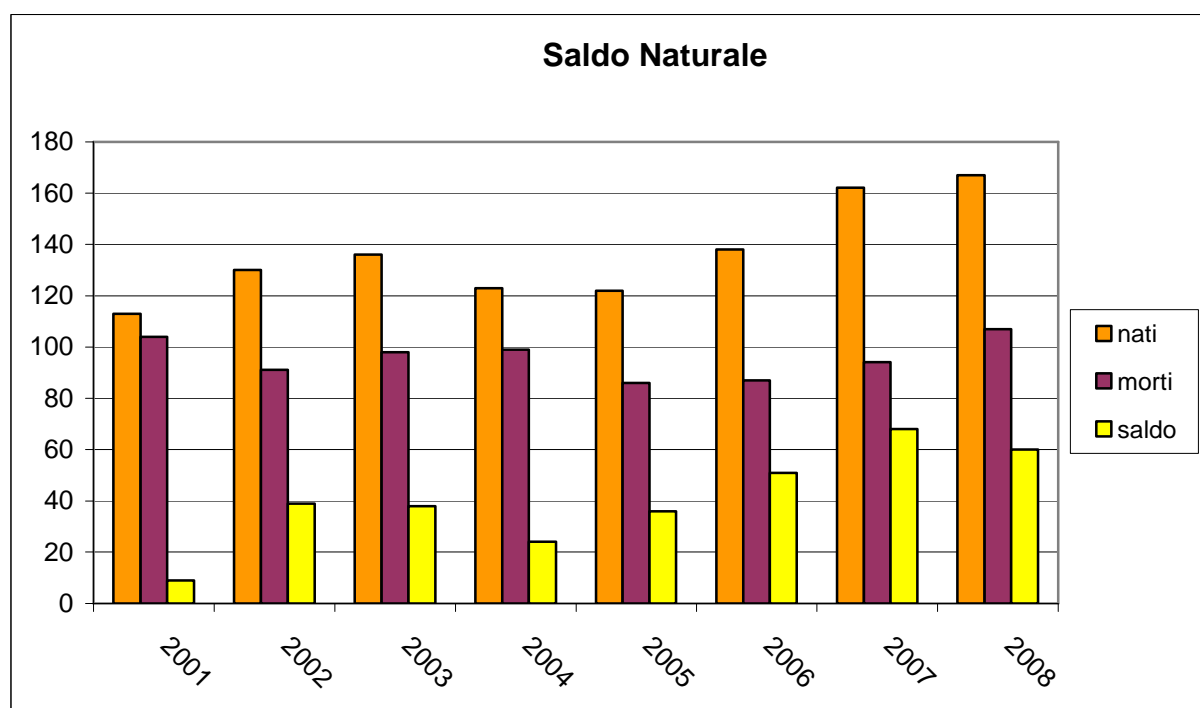

COMUNE DI CONCESIO

PROVINCIA DI BRESCIA

Settore Amministrativo – Servizio Informatico

www.comune.concesio.brescia.it

COMUNE DI CONCESIO

PROVINCIA DI BRESCIA

Settore Amministrativo – Servizio Informatico

www.comune.concesio.brescia.it

Andamento Migratorio

Anno	Iscritti	Cancellati	Saldo Migratorio
2004	664	-526	138
2005	691	-426	265
2006	770	-561	209
2007	731	-539	192
2008	686	-452	234