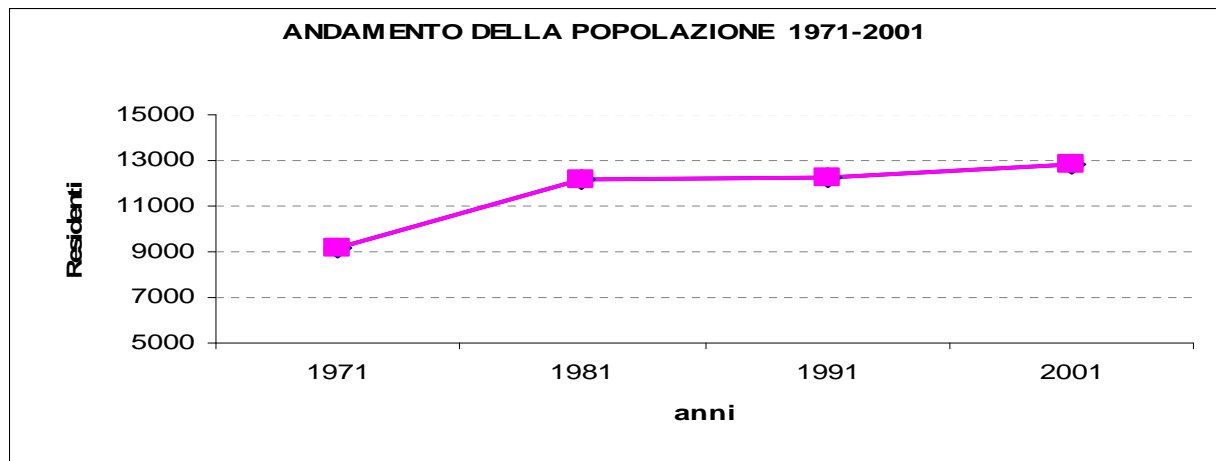

COMUNE DI CONCESIO

PROVINCIA DI BRESCIA

Settore Amministrativo – Servizio Informatico

www.comune.concesio.brescia.it

STATISTICHE DEMOGRAFICHE AL 31.12.2008

Residenti a Concesio			
Anno	Maschi	Femmine	Totale
2001	6.293	6.550	12.843
2002	6.334	6.559	12.933
2003	6.445	6.697	13.142
2004	6.554	6.750	13.304
2005	6.705	6.900	13.605
2006	6.825	7.040	13.865
2007	6.929	7.196	14.125
2008	7.140	7.361	14.501