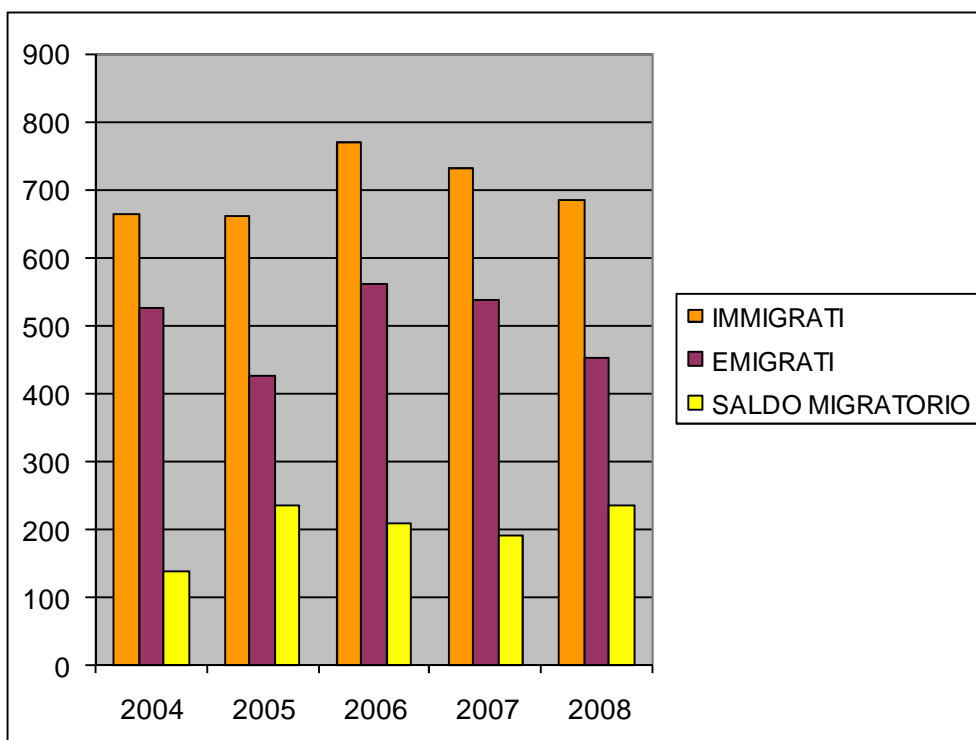

COMUNE DI CONCESIO

PROVINCIA DI BRESCIA

Settore Amministrativo – Servizio Informatico

www.comune.concesio.brescia.it

Andamento Migratorio

Anno	Iscritti	Cancellati	Saldo Migratorio
2004	664	-526	138
2005	691	-426	265
2006	770	-561	209
2007	731	-539	192
2008	686	-452	234