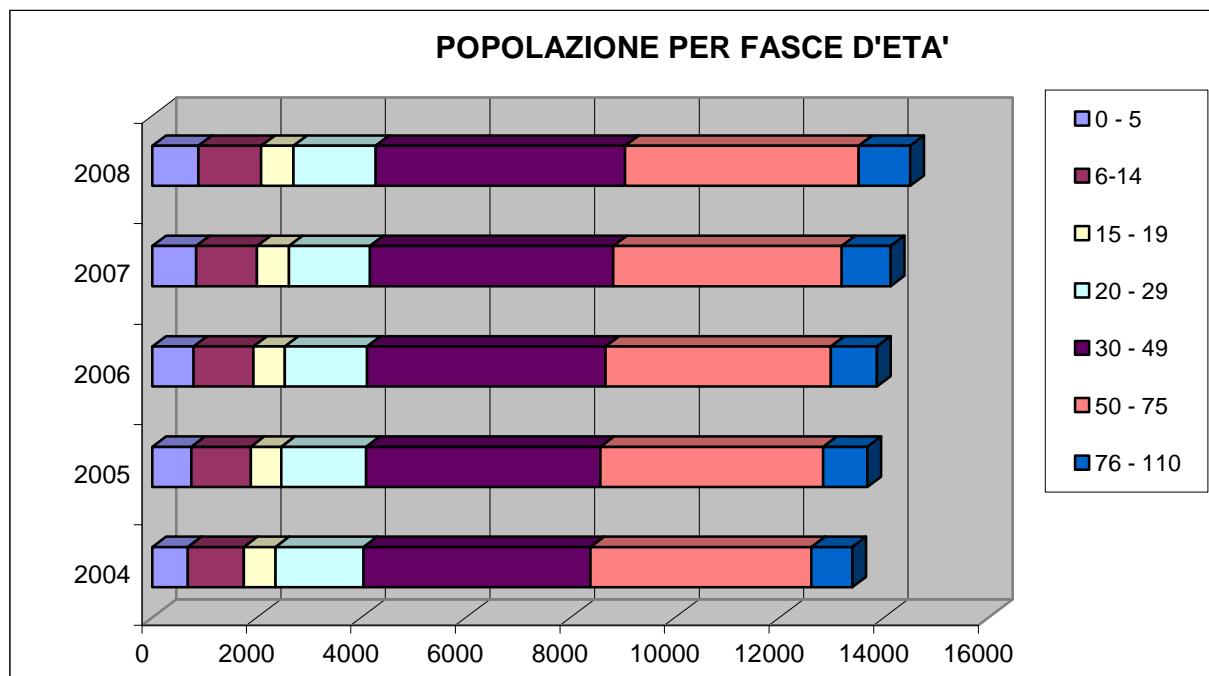

COMUNE DI CONCESIO

PROVINCIA DI BRESCIA

Settore Amministrativo – Servizio Informatico

www.comune.concesio.brescia.it

COMUNE DI CONCESIO

PROVINCIA DI BRESCIA

Settore Amministrativo – Servizio Informatico

www.comune.concesio.brescia.it

Andamento Migratorio

Anno	Iscritti	Cancellati	Saldo Migratorio
2004	664	-526	138
2005	691	-426	265
2006	770	-561	209
2007	731	-539	192
2008	686	-452	234